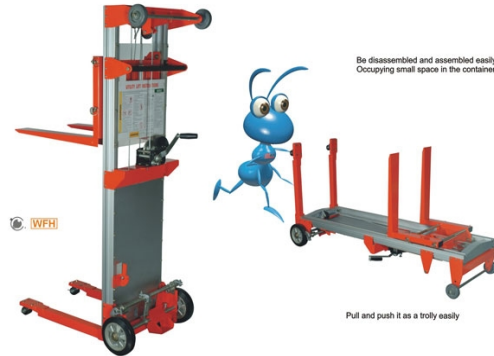

Winch Stacker-*Noblift*®
Specification & Price List

WFH SW

Item	Type	Capacity (Q,kg)	Load center (c, mm)	Max.fork height (h1,mm)	Min.fork height (h,mm)	Fork length (l,mm)	Fork Width (b5,mm)	Net Weight (kg)	Export Price (USD, FOB)
Winch Stacker	WFH18 1	181	305	2500	90	570	630	60	***
	WFH22 7	227	350	1250	90	570	630	51	***
	SW181	181	305	2500	50	570	630	66	***
	SW227	227	350	1250	50	750	1100	57	***