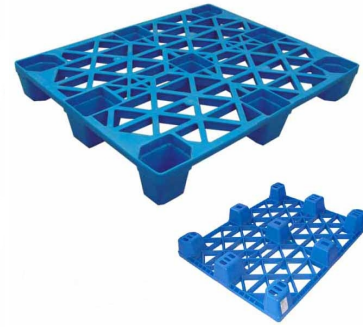

### Nestable Pallet-*Flat World*® Specification & Price List

PTD-1210

**PTD-1207**

PTD-1109

Model	Size (mm)	Material	MOQ (pcs)	Export Price (USD, FOB)
PTD-1210	1200*1000*140	HDPE	500	***
PTD-1207	1143*729*150	HDPE	500	***
PTD-1109	1100*900*140	HDPE	500	***