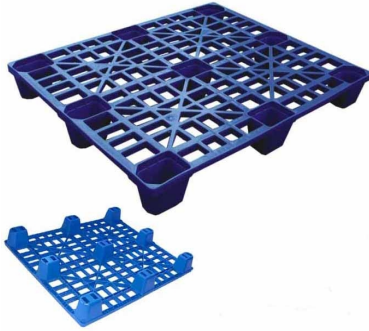

**UniPorts**  
Ideas for Cargo

### Nestable Pallet-*Flat World*® Specification & Price List

PTD-1210

**PTD-1207**

PTD-1109

Model	Size (mm)	Material	MOQ (pcs)	Export Price (USD, FOB)
PTD-1210	1200*1000*140	HDPE	500	***
PTD-1207	1143*729*150	HDPE	500	***
PTD-1109	1100*900*140	HDPE	500	***