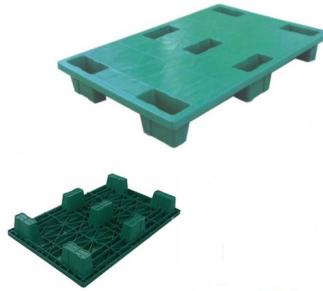

### Nestable Pallet-*Flat World*® Specification & Price List

PTD-1210

**PTD-1207**

PTD-1109

Model	Size (mm)	Material	MOQ (pcs)	Export Price (USD, FOB)
PTD-1210	1200*1000*140	HDPE	500	***
PTD-1207	1143*729*150	HDPE	500	***
PTD-1109	1100*900*140	HDPE	500	***