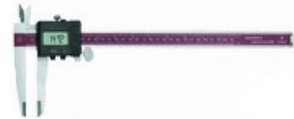

Electronic Digital Caliper-Explorer® Specification & Price List

C299-091

217-113

217-064

B299-091

B217-113

B299-089

B299-090