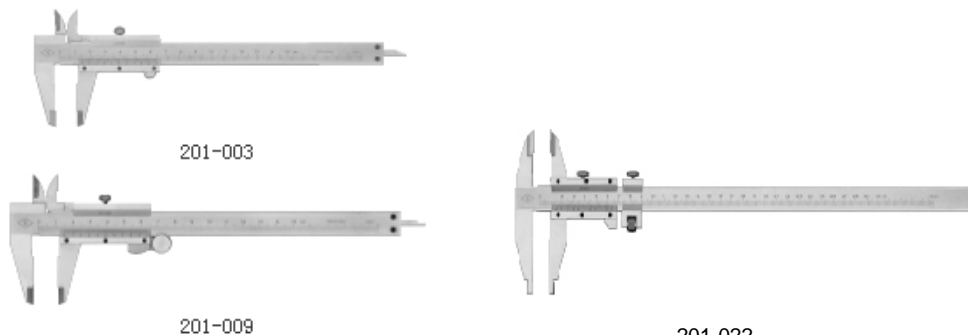

Vernier Caliper-Explorer® Specification & Price List

| Measure Range (mm) | Model | Division Value (mm) | Precision (mm) | Export Price (USD, FOB) |
|--------------------|---------|---------------------|----------------|-------------------------|
| 0-125 | 201-001 | 0.02 | ±0.02 | *** |
| | 201-002 | 0.05 | ±0.05 | |
| 0-150 | 201-003 | 0.02 | ±0.02 | *** |
| | 201-004 | 0.05 | ±0.05 | |
| | 201-009 | 0.02 | ±0.02 | |
| | 201-010 | 0.05 | ±0.05 | |
| 0-200 | 201-013 | 0.02 | ±0.02 | *** |
| | 201-014 | 0.05 | ±0.05 | |
| 0-300 | 201-022 | 0.02 | ±0.04 | *** |
| | 201-023 | 0.05 | ±0.08 | |
| 0-500 | 201-024 | 0.02 | ±0.05 | *** |
| | 201-025 | 0.05 | ±0.08 | |
| 0-600 | 201-026 | 0.02 | ±0.07 | *** |
| | 201-027 | 0.05 | ±0.10 | |
| 0-1000 | 201-028 | 0.02 | ±0.07 | *** |
| | 201-029 | 0.05 | ±0.10 | |
| 0-1500 | 201-133 | 0.02 | ±0.10 | *** |
| | 201-134 | 0.05 | ±0.15 | |
| | 201-135 | 0.1 | ±0.10 | |